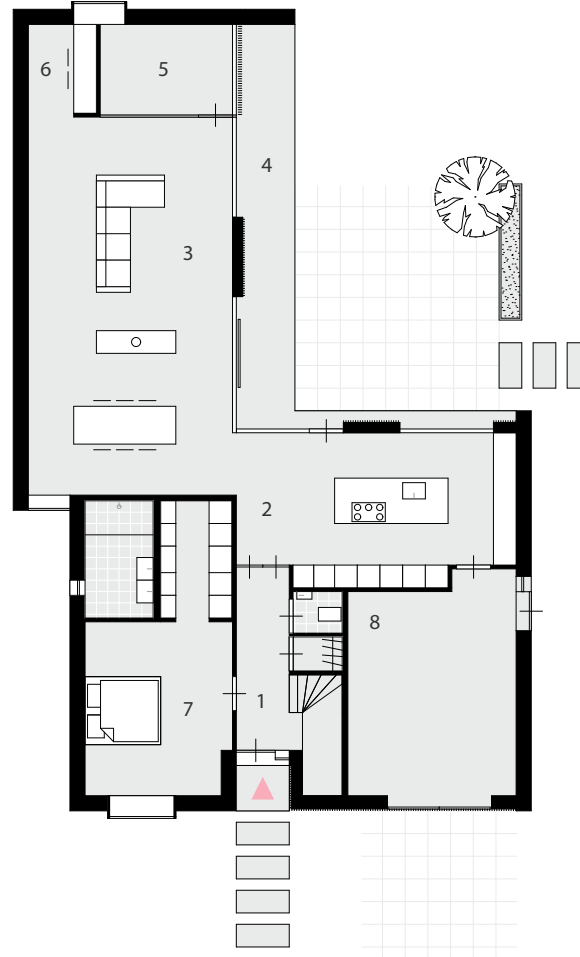

ELBURGLAAN

Architecten STUDIO+

It's a Bird... It's a Plane... It's Superman

SITUATIE

PLATTEGROND

- 1 entree
- 2 woonkeuken
- 3 leefruimte
- 4 overdekt terras
- 5 speelkamer kinderen
- 6 werkplek
- 7 slaapkamer ouders
- 8 technische ruimte