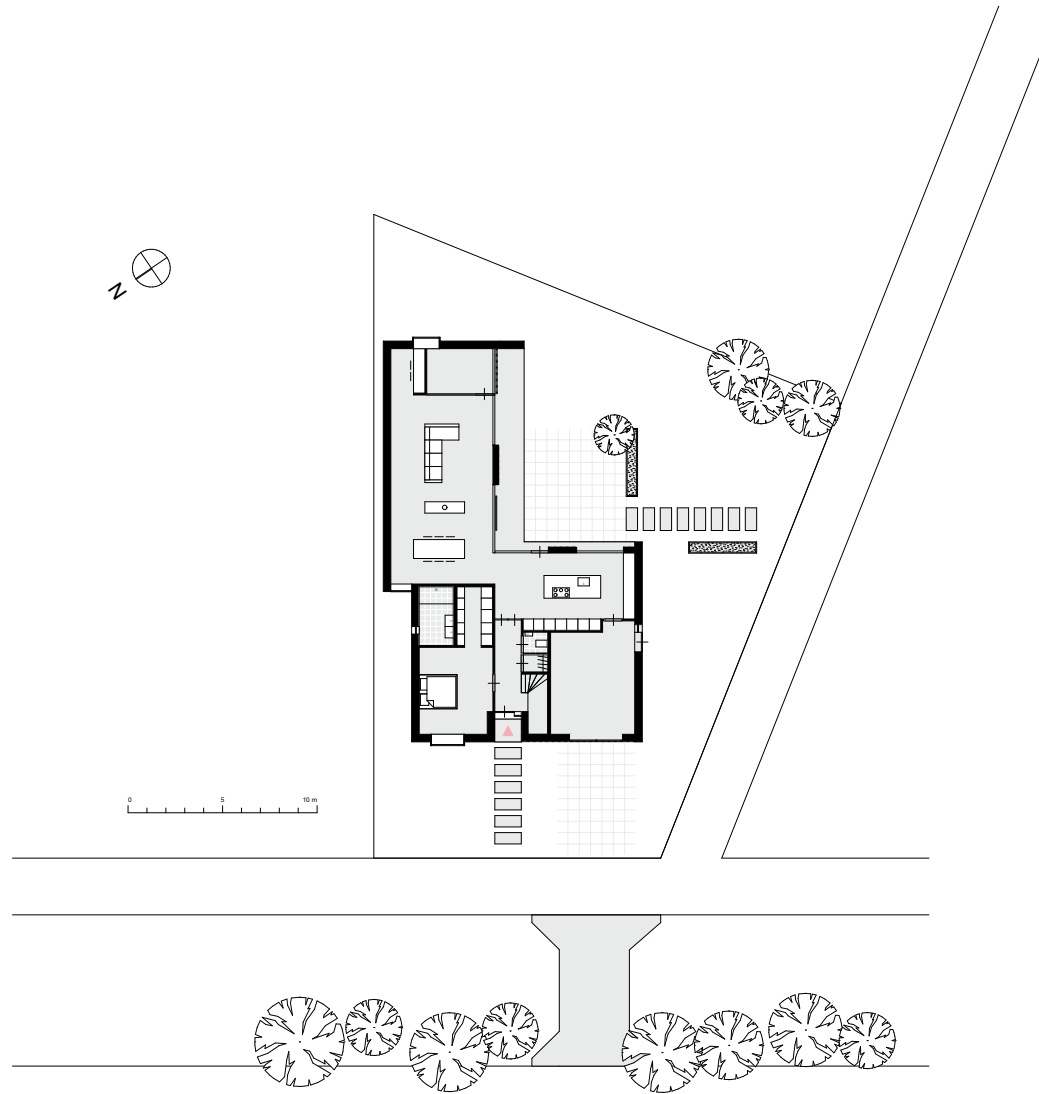

ELBURGLAAN

Architecten STUDIO+

It's a Bird... It's a Plane... It's Superman

SITUATIE

PLATTEGROND

- 1 entree
- 2 woonkeuken
- 3 leefruimte
- 4 overdekt terras
- 5 speelkamer kinderen
- 6 werkplek
- 7 slaapkamer ouders
- 8 technische ruimte

+0

GEVELS

Zijgevel