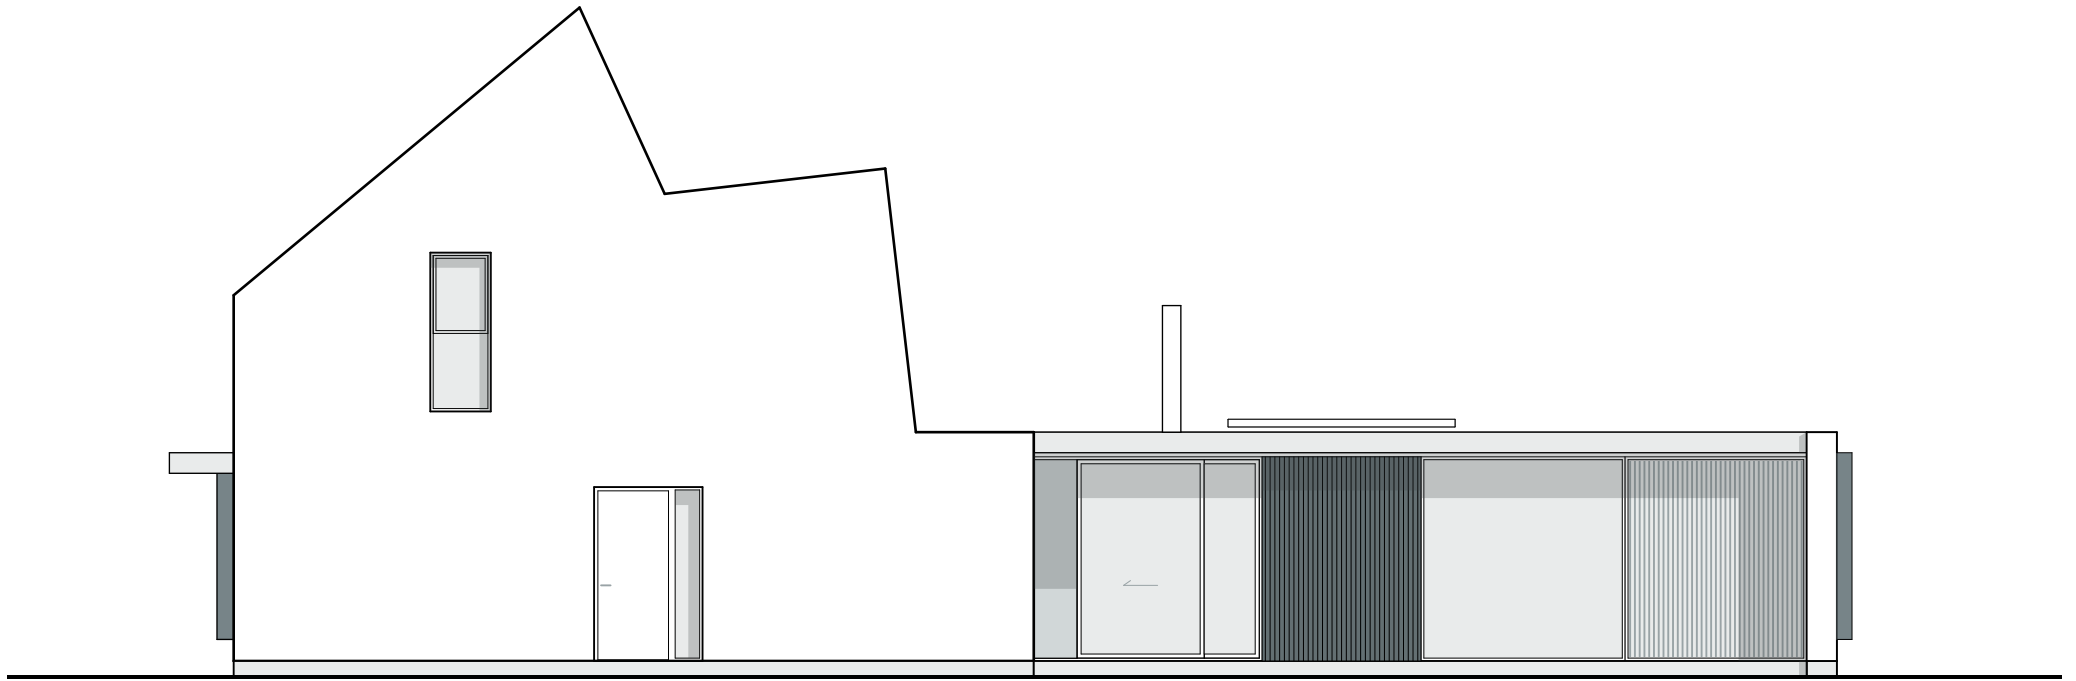

GEVELS

Zijgevel